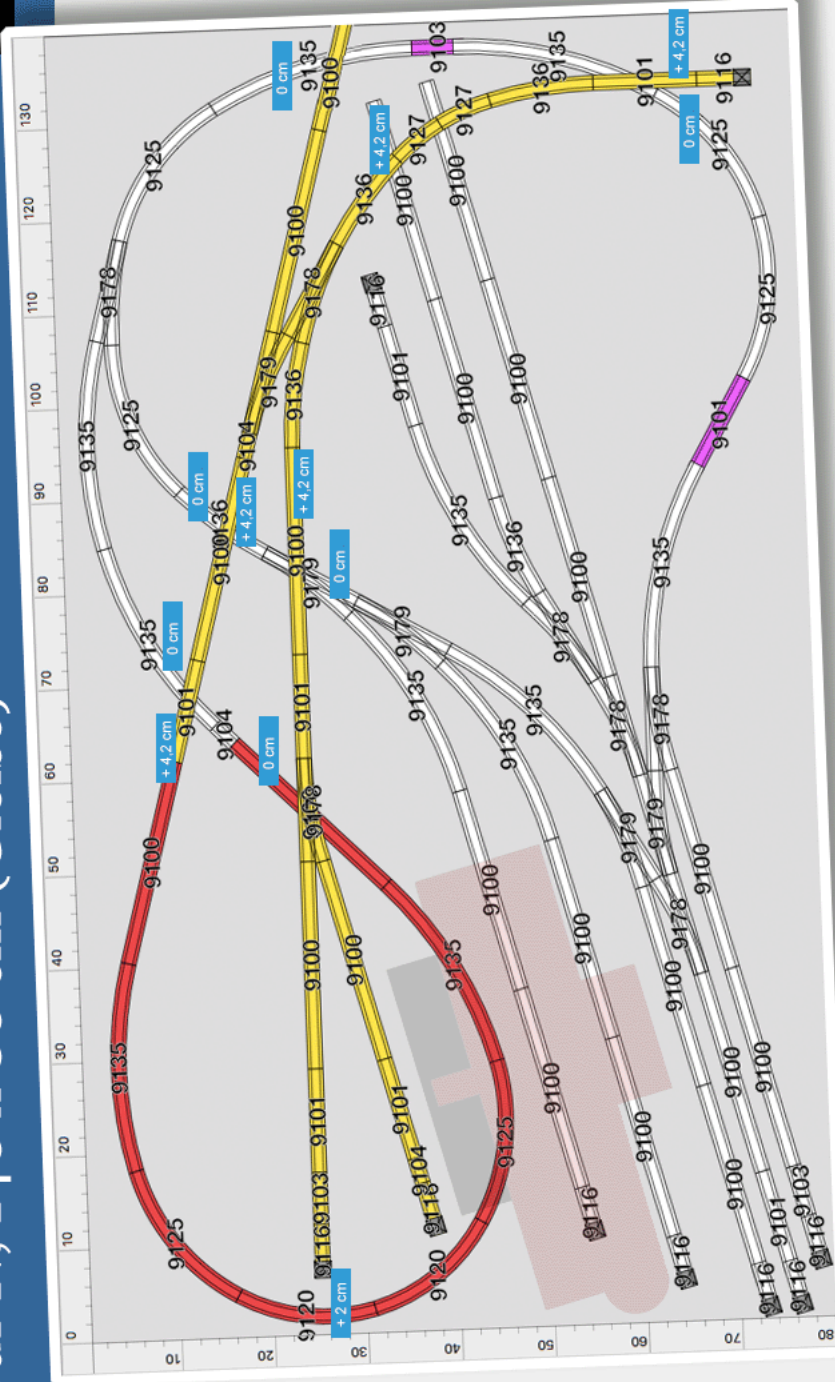

Gleisplan Rangieranlage / Schwerindustrie

Spur N, 140 x 80 cm (Gleise)

■ = Steigungsstrecke
 ■ = Ebene +1
 ■ = passend abhängen
 © www.modellbahn-traumanlagen.de