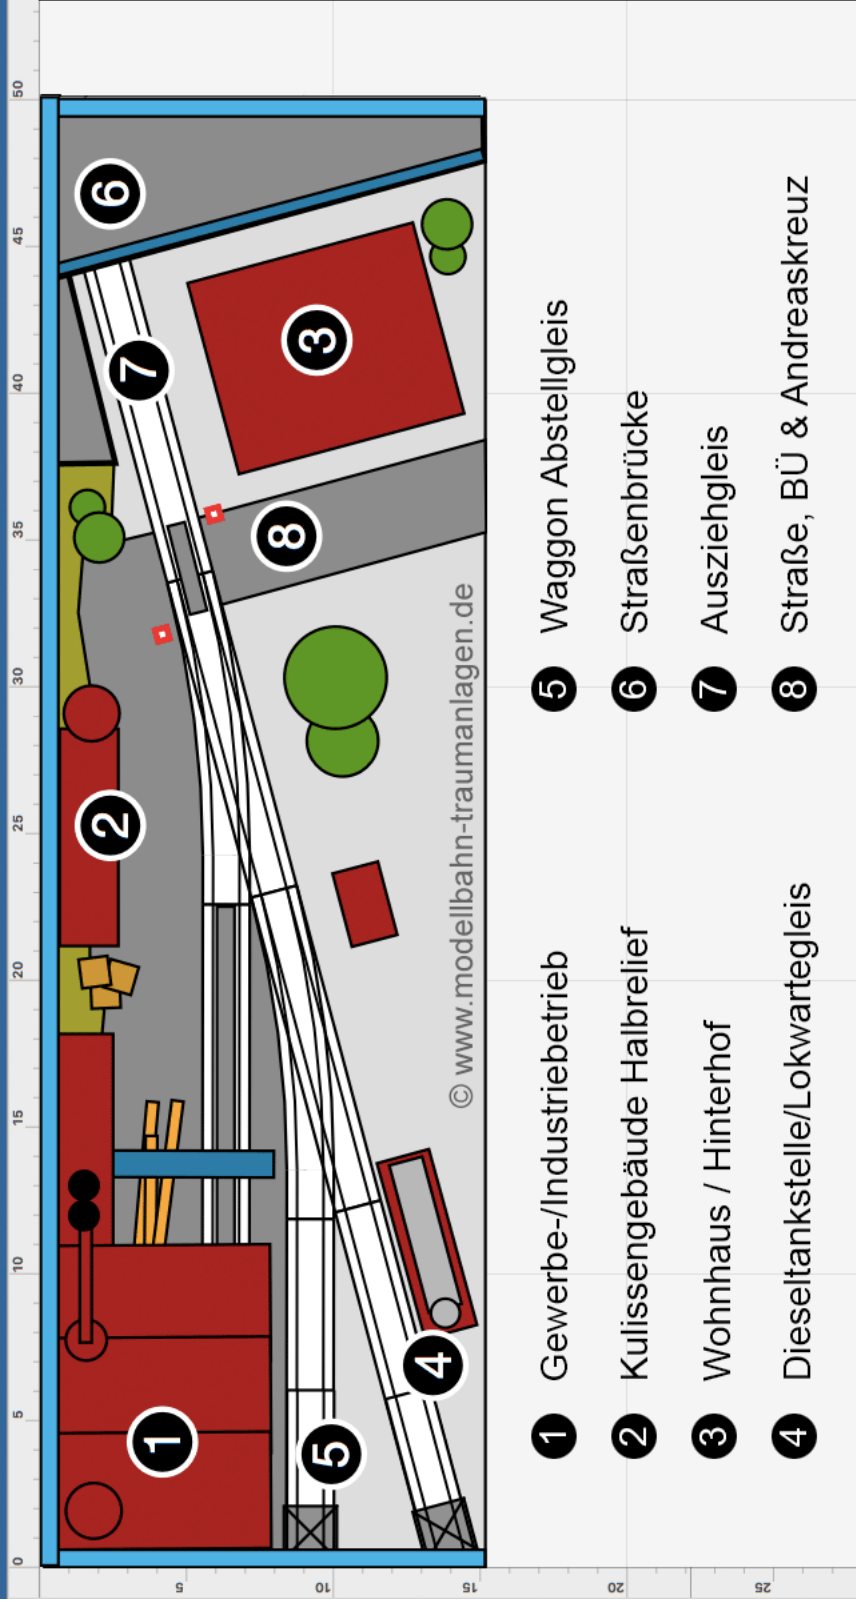

Gleisplan Minianlage Spur N

- 1** Gewerbe-/Industriebetrieb
- 2** Kulissengebäude Halbreilief
- 3** Wohnhaus / Hinterhof
- 4** Dieseltankstelle/Lokwartegleis
- 5** Waggon Abstellgleis
- 6** Straßenbrücke
- 7** Ausziehgleis
- 8** Straße, BÜ & Andreaskreuz