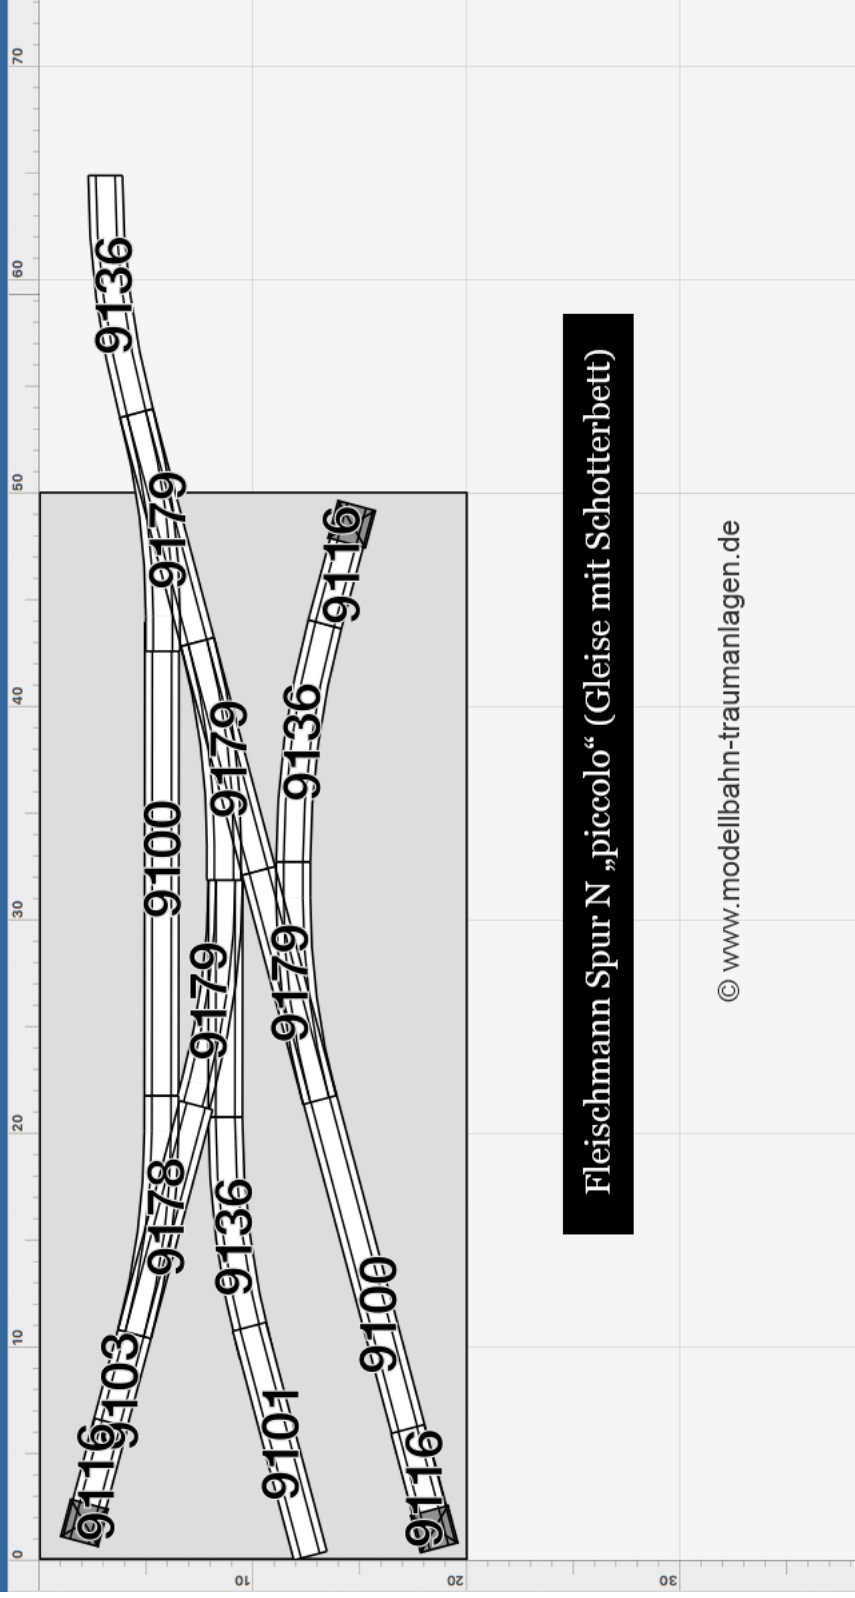

Microlayout N-scale trackplan

Fleischmann Spur N „piccolo“ (Gleise mit Schotterbett)

© www.modellbahn-traumanlagen.de