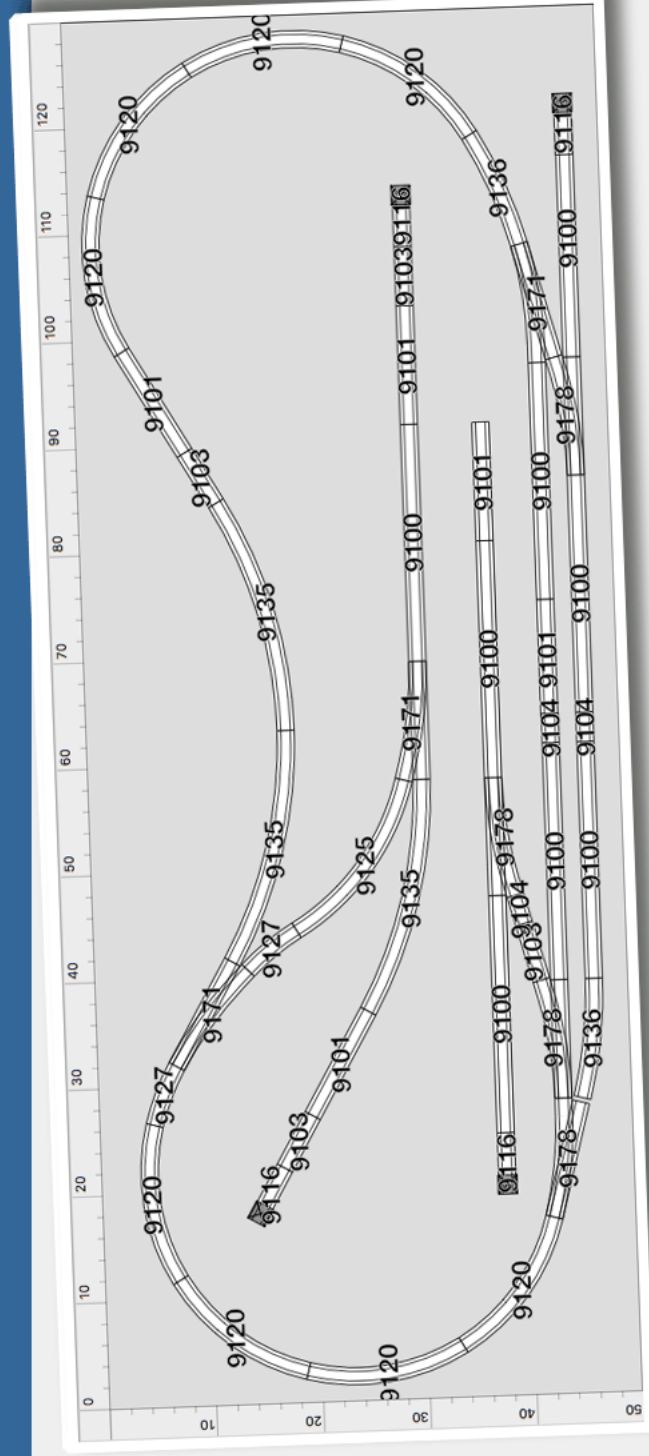

# Anfänger Gleisplan, Spur N 130 x 50 cm (Gleise)

Konzept:  
„Angedeuteter Hundeknochen“

© www.modellbahn-traumanlagen.de